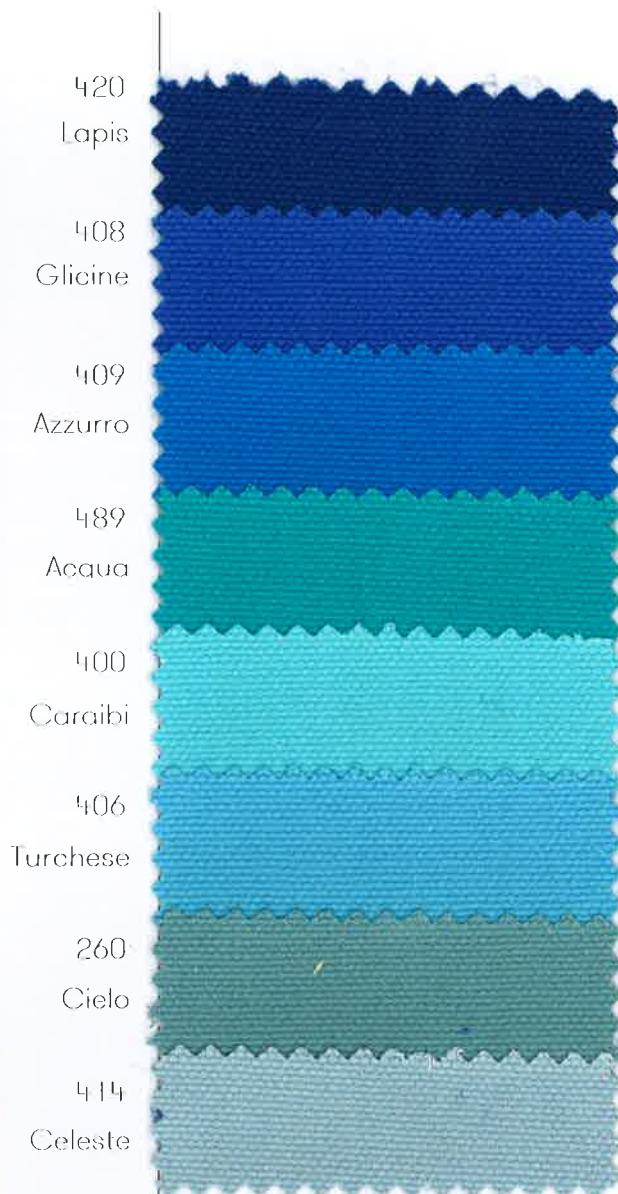

ART. 3212 TELA OLONA SEMPLICE
altezza: cm 138/140
composizione: cotone 100%

TESSITURA
Attilio Imperiali

Tessitura Attilio Imperiali S.p.A.
Sede operativa: Via S. Carlo, 10
Sede legale: Via Bulgaro, 13/NT
22075 Lurate Caccivio (CO) - Italy

tel. +39 031 490109
fax +39 031 390132
staff@attilioimperiali.it
www.attilioimperiali.it

Segre & Schioppati
dal 1897

ART. 3212 TELA OLONA SEMPLICE

altezza: cm 138/140

composizione: cotone 100%

T E S S I T U R A
Attilio Imperiali

ART. 3212 TELA OLONA SEMPLICE
altezza: cm 138/140
composizione: cotone 100%

391
Bordeaux

396
Melanzana

390
Corallo

366
Aragosta

093
Ciliegia

067
Salmone

075
Terracotta

440

Oceano

410

Carta zucchero

530

Asfalto

518

Fumo di Londra