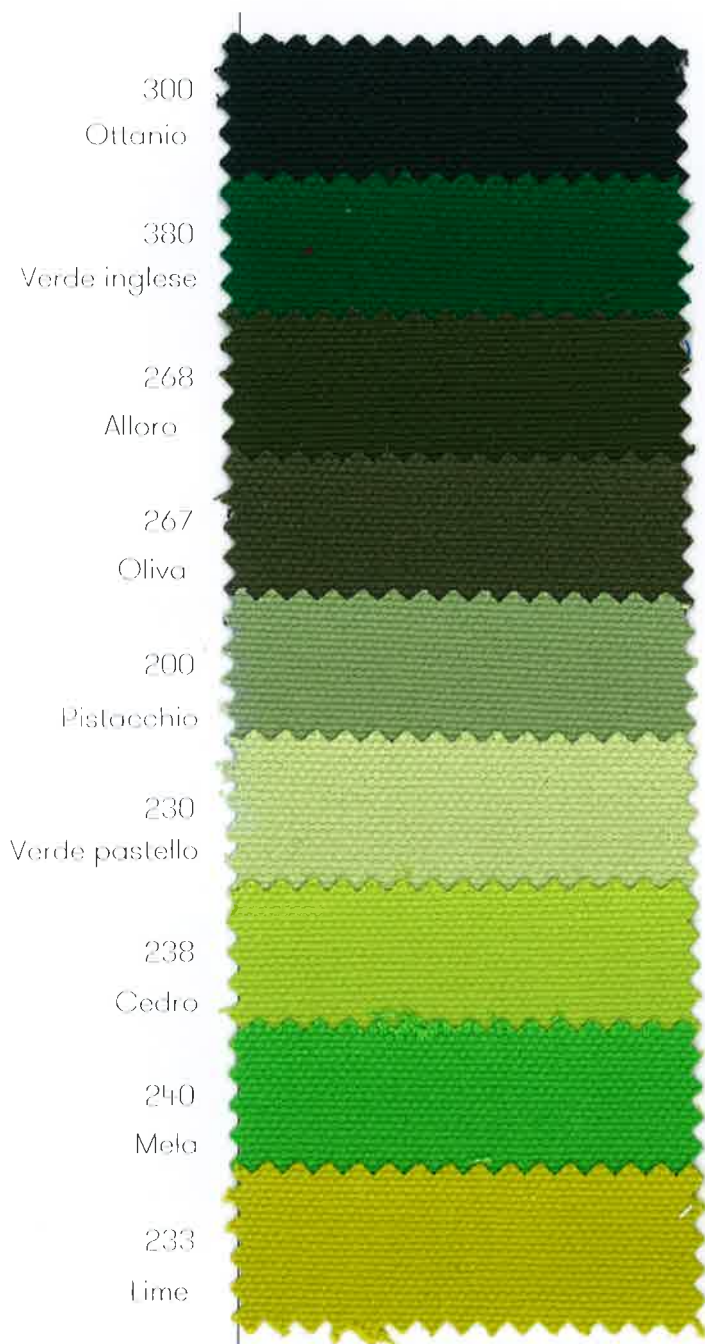

ART. 3212 TELA OLONA SEMPLICE
altezza: cm 138/140
composizione: cotone 100%

TESSITURA
Attilio Imperiali

Tessitura Attilio Imperiali S.p.A.
Sede operativa: Via S. Carlo, 10
Sede legale: Via Bulgaro, 13/NT
22075 Lurate Caccivio (CO) - Italy

tel. +39 031 490109
fax +39 031 390132
staff@attilioimperiali.it
www.attilioimperiali.it

Segre & Schioppati
dal 1897

ART. 3212 TELA OLONA SEMPLICE

altezza: cm 138/140

composizione: cotone 100%

T E S S I T U R A
Attilio Imperiali

ART. 3212 TELA OLONA SEMPLICE
altezza: cm 138/140
composizione: cotone 100%

391
Bordeaux

396
Melanzana

390
Corallo

366
Aragosta

093
Ciliegia

067
Salmone

075
Terracotta

440

Oceano

410

Carta zucchero

530

Asfalto

518

Fumo di Londra