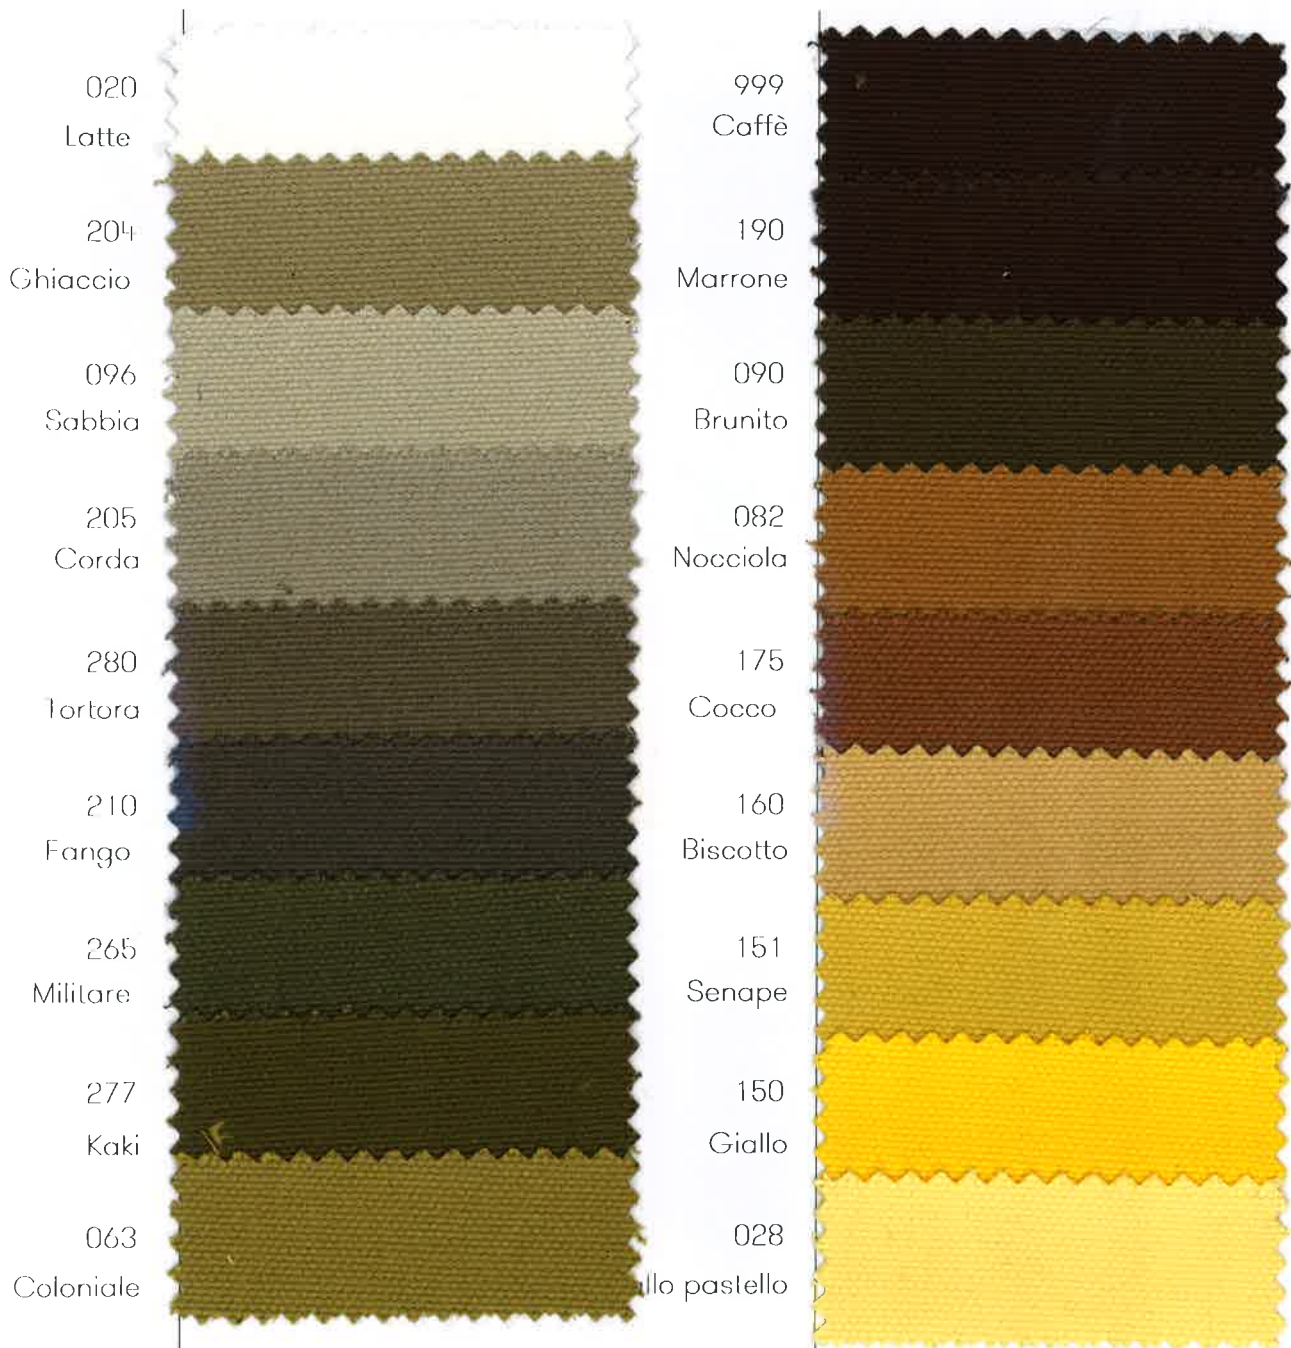

ART. 3212 TELA OLONA SEMPLICE
altezza: cm 138/140
composizione: cotone 100%

TESSITURA
Attilio Imperiali

Tessitura Attilio Imperiali S.p.A.
Sede operativa: Via S. Carlo, 10
Sede legale: Via Bulgaro, 13/NT
22075 Lurate Caccivio (CO) - Italy

tel. +39 031 490109
fax +39 031 390132
staff@attilioimperiali.it
www.attilioimperiali.it

Segre & Schioppati
dal 1897

ART. 3212 TELA OLONA SEMPLICE

altezza: cm 138/140

composizione: cotone 100%

T E S S I T U R A
Attilio Imperiali

ART. 3212 TELA OLONA SEMPLICE
altezza: cm 138/140
composizione: cotone 100%

391
Bordeaux

396
Melanzana

390
Corallo

366
Aragosta

093
Ciliegia

067
Salmone

075
Terracotta

440

Oceano

410

Carta zucchero

530

Asfalto

518

Fumo di Londra